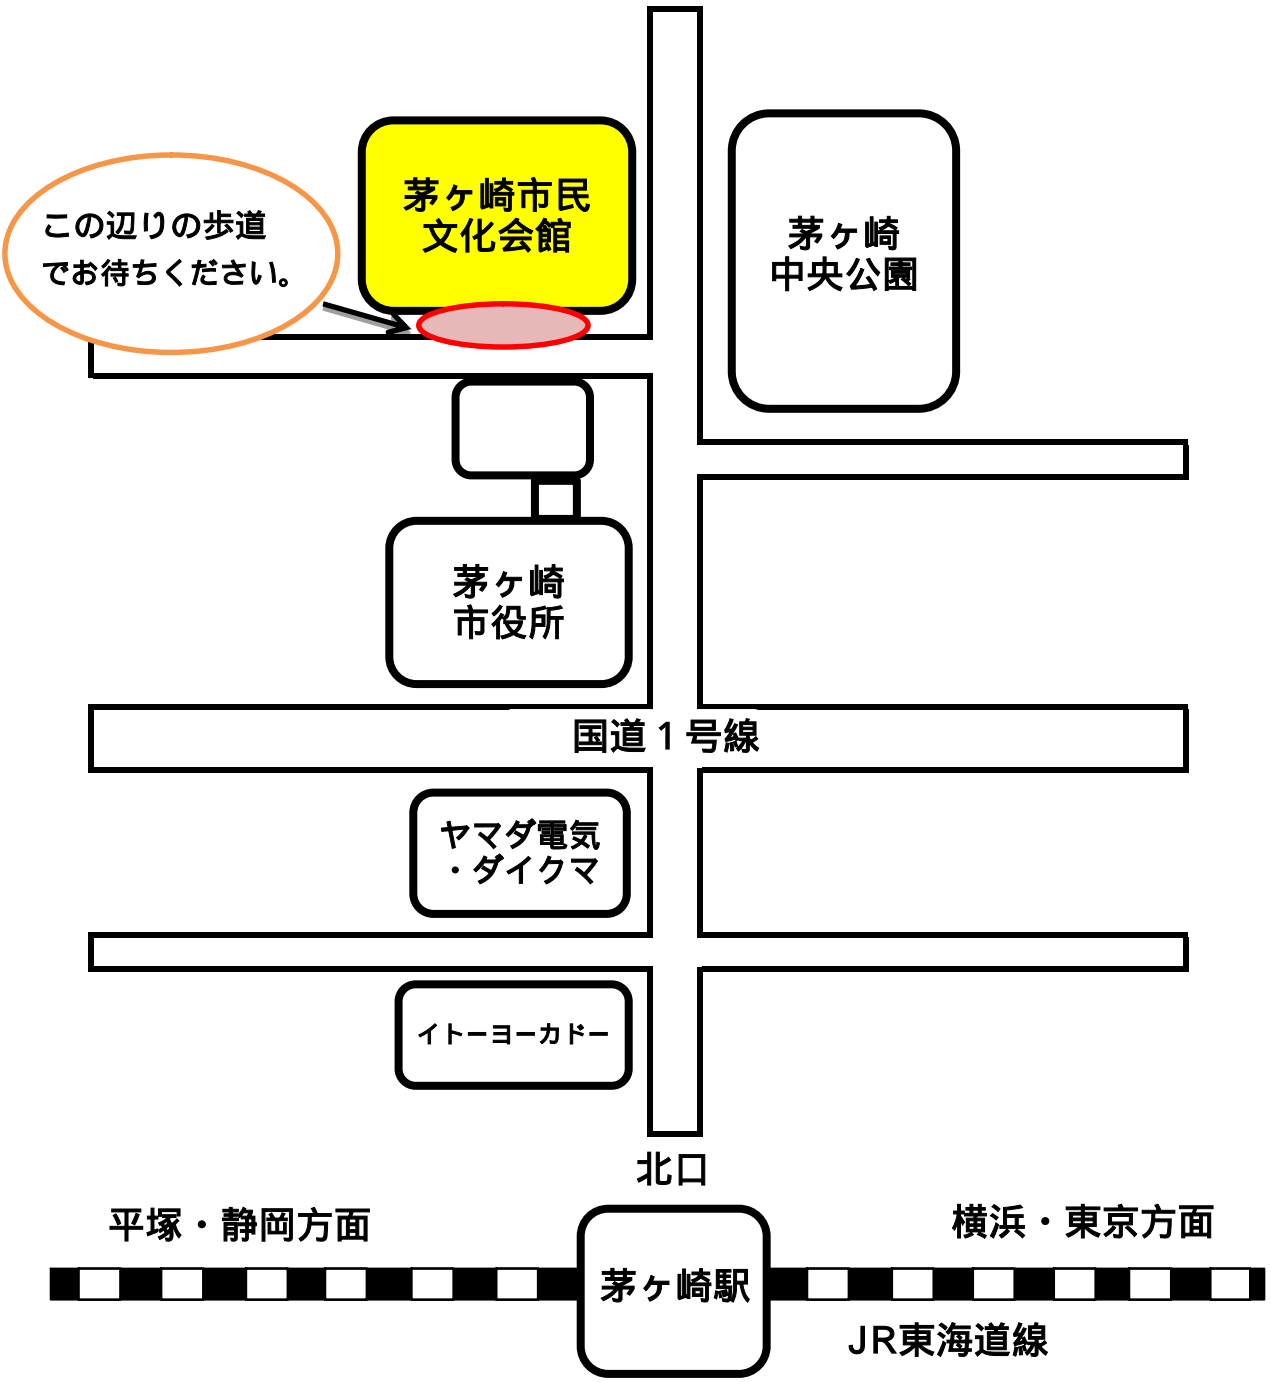

案内図

茅ヶ崎駅北口より、国道一号線方面へ。  
茅ヶ崎市役所隣り。徒歩8分。